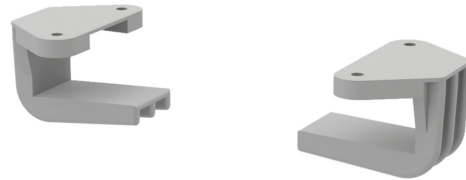

STUHLAUFHÄNGUNG KUNSTSTOFF MODELL 0200

STANDARDAUSFÜHRUNG

Stuhlaufhängung Kunststoff, je Platz.

Passend für alle Gleitstühle mit geschlossenen Kufen (7200/7205/7800/7805).

Kombination mit Buchablagekorb bei folgenden Serien möglich: C-Form-Schultische, 4-Bein-Schultische, Massivholztische.