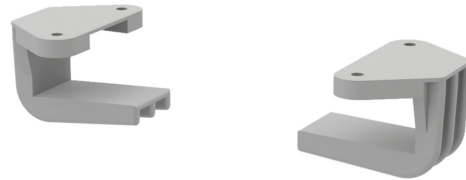

# STUHLAUFHÄNGUNG KUNSTSTOFF MODELL 0200

## STANDARDAUSFÜHRUNG

Stuhlaufhängung Kunststoff, je Platz.

Passend für alle Gleitstühle mit geschlossenen Kufen (7200/7205/7800/7805).

Kombination mit Buchablagekorb bei folgenden Serien möglich: C-Form-Schultische, 4-Bein-Schultische, Massivholztische.