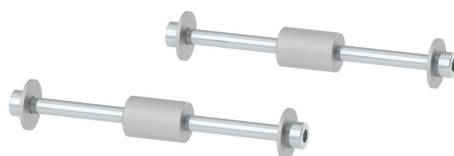

VERBINDUNGSBESCHLAG TISCH-AN-TISCH MODELL 1855

STANDARDAUSFÜHRUNG

Verbindungsbeschlag Tisch-an-Tisch für die Computer- und Mehrzwecktische der 18er Serie. Zum Verschrauben untereinander, verzinkt.

OPTIONEN