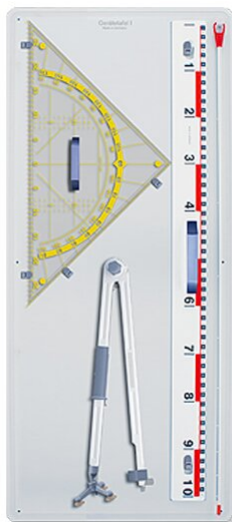

ZEICHENGERÄTESATZ 4-TEILIG MODELL 6862

STANDARDAUSFÜHRUNG

Zeichengerätesatz 4-teilig bestehend aus: Lineal, Zirkel mit Tafelschoner, Geo-Dreieck 60 cm und Zeigestab. Magnetisch. Mit Gerätetafel.

OPTIONEN

TECHNISCHE DATEN

BREITE	45 cm
HÖHE	106 cm
GEWICHT	5 kg

Unser Material- und Farbsortiment finden Sie in der ASS Materialübersicht.

ASS-Einrichtungssysteme GmbH
info@ass.de
WWW.ASS.DE