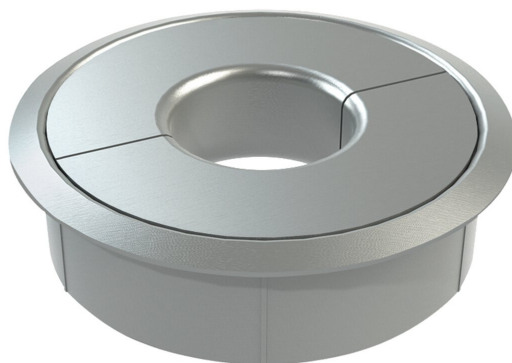

KABELDURCHLASS ZINKDRUCKGUSS, Ø90 MM MODELL 3035.002

STANDARDAUSFÜHRUNG

Kabeldurchlass Ø 90 mm, Zinkdruckguss, matt vernickelt, mit abnehmbarer Abdeckung.