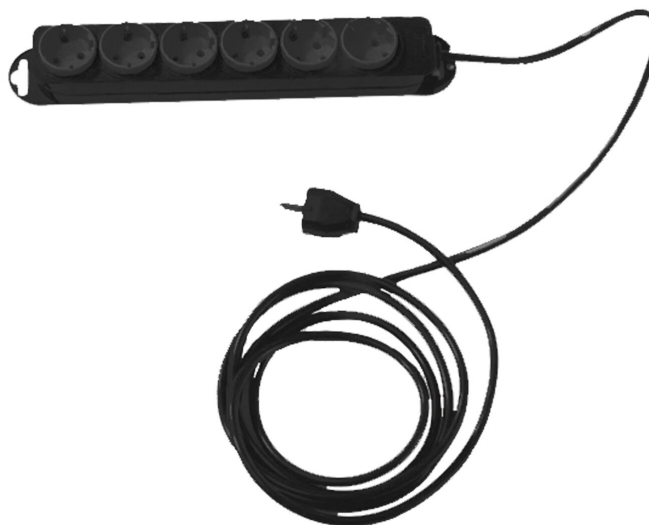

SCHUKOSTECKDOSE MODELL 0185

STANDARDAUSFÜHRUNG

6-fach-Schukosteckdose schwarz-grau, mit 3 m Zuleitung, 2 Anschraubblaschen, Dosen um 45 Grad gedreht.