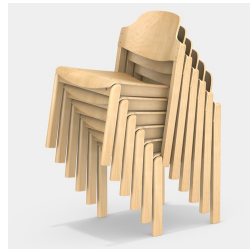

4-BEIN MASSIVHOLZSTUHL MODELL 5261

STANDARDAUSFÜHRUNG

Sitz und Rücken getrennt, körpergerecht geformt. Gefertigt aus Buchensperrholz. Kanten weich gerundet. Umweltfreundlich lackiert mit Lack auf Wasserbasis.

4-Bein Gestell, gedübelt, Buche Massivholz-Stollen, halbrund: 55/30 mm. Umweltfreundlich lackiert mit Lack auf Wasserbasis. Mit Kunststoff-Bodenschoner.

OPTIONEN

- Stuhl farbig gebeizt
- Filz-Bodenschoner

ASS-Einrichtungssysteme GmbH
info@ass.de
WWW.ASS.DE

4-BEIN MASSIVHOLZSTUHL MODELL 5261

VORTEILE/BESONDERHEITEN

Körpergerecht geformter Sitz und Rücken

Massives Buchenholz aus nachhaltiger Forstwirtschaft

Umweltfreundlich mit Lack auf Wasserbasis lackiert.

Bis zu 5 Stühle stapelbar