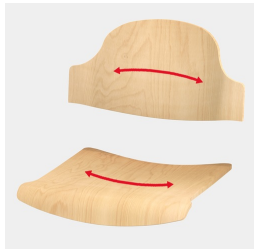

4-BEIN MASSIVHOLZSTUHL MODELL 5261

STANDARDAUSFÜHRUNG

Sitz und Rücken getrennt, körpergerecht geformt. Gefertigt aus Buchensperrholz. Kanten weich gerundet. Umweltfreundlich lackiert mit Lack auf Wasserbasis.

4-Bein Gestell, gedübelt, Buche Massivholz-Stollen, halbrund: 55/30 mm. Umweltfreundlich lackiert mit Lack auf Wasserbasis. Mit Kunststoff-Bodenschoner.

OPTIONEN

- Stuhl farbig gebeizt
- Filz-Bodenschoner

NORM

GS-zertifiziert gem. DIN EN 16139

BELASTBARKEIT

125 kg

GRÖSSEN

GRÖSSE	6
STUHLBREITE	50 cm
STUHLHÖHE	80 cm
SITZHÖHE	45 cm
STUHLTIEFE	52 cm
STAPELBARKEIT	5 Stk.
GEWICHT	7 kg

Unser Material- und Farbsortiment finden Sie in der ASS Materialübersicht.

ASS-Einrichtungssysteme GmbH
info@ass.de
WWW.ASS.DE

4-BEIN MASSIVHOLZSTUHL MODELL 5261

VORTEILE/BESONDERHEITEN

Körpergerecht geformter Sitz und Rücken

Massives Buchenholz aus nachhaltiger Forstwirtschaft

Umweltfreundlich mit Lack auf Wasserbasis lackiert.