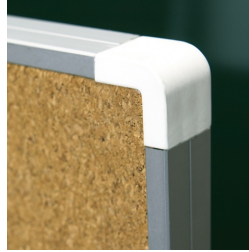

LANGWANDTAFEL, KORKBELAG (B 250 CM/H 120 CM)

MODELL 6830508

STANDARDAUSFÜHRUNG

Langwandtafel, fest wandmontiert. Sandwich-Trägerplatte, Kanten mit natureloxierten Aluminiumprofilen und abgerundeten Kunststoffecken. Kanteneinfassung wasserdicht verklebt. Oberfläche aus Kork, verleimt mit Trägerplatte.

OPTIONEN

- 6865 Bilderklemmleiste
- 6860 Bilderklemme
- 6864 Ablageleiste
- 509260 Pinnadel-Set

NORM

GS-zertifiziert gem. DIN EN 14434, DIN EN 71-3

TECHNISCHE DATEN

BREITE	250 cm
HÖHE	121 cm
ANZAHL	1
SCHREIBFLÄCHEN	
GEWICHT	39 kg
AUSFÜHRUNG	wandmontiert

Unser Material- und Farbsortiment finden Sie in der ASS Materialübersicht.

ASS-Einrichtungssysteme GmbH
info@ass.de
WWW.ASS.DE

LANGWANDTAFEL, KORKBELAG (B 250 CM/H 120 CM)

MODELL 6830508

VORTEILE/BESONDERHEITEN

Optional mit Bilderklemmleiste

Passende Ablageleiste für Kreide und Stifte

Kantenschutz durch gerundete „Sicherheitsecken“

Bepinnbare Oberfläche