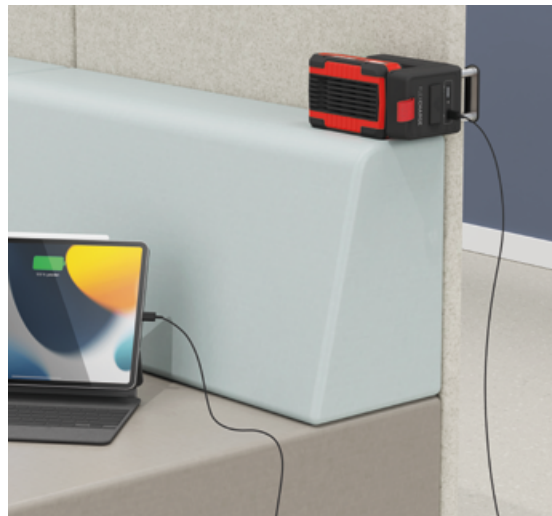

## Digital lernen, überall.

Der Unterricht beginnt - und mit ihm die Steckdosensuche für ungeladene Endgeräte. Doch das neue FLEXCHARGE® Ladesystem bringt Strom an jeden Lernplatz: Mit mobilen Akkuladegeräten, die sich flexibel an unterschiedlichen Möbeln anbringen lassen und einem Caddy, der die Ladegeräte in den Nutzungspausen verstaut, auflädt und an andere Lernorte transportiert.

### Enthalten sind:

-  **1 FLEXCHARGE® Caddy**  
Mit 8 Ladeports zur Aufnahme von 8 FLEXCHARGE® Akkuladegeräten. Beinhaltet 4 Einhell Power X-Twincharger und eine 4-fach Steckdosenleiste. In weiß und schwarz erhältlich. B 53,7 cm x H 112,5 cm x T 68,5 cm
-  **8 FLEXCHARGE® Akkuladegeräte**  
Bestehend aus ASS FLEXCHARGE® Ladeadapter und Einhell 18 V 4,0 Ah Power X-Change Plus Akku; Steckverbindertyp USB-A und USB-C.